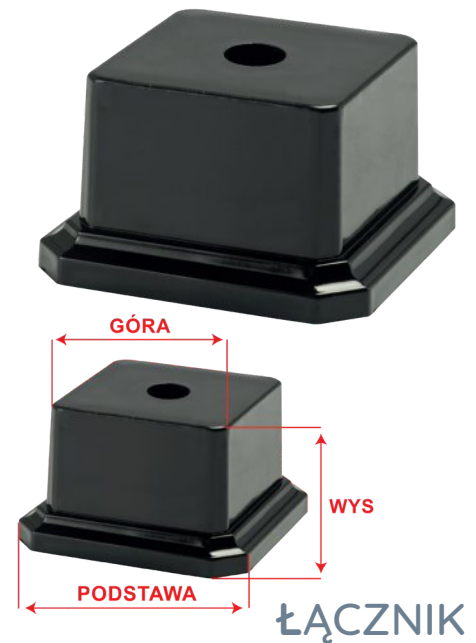

N77-N89

ART	Ø TOP	Ø BOTTOM	H	CENA
N77	40x40	55x55	40	17,42
N78	50x50	65x65	40	18,76
N79	60x60	75x75	50	20,54
N80	70x70	85x85	55	23,22
N81	80x80	95x95	55	24,86
N82	90x90	105x105	60	28,28
N83	100x100	115x115	65	32,90
N84	110x110	125x125	70	38,40
N85	120x120	135x135	75	46,00
N86	130x130	145x145	80	53,58
N87	140x140	160x160	85	60,43
N88	160x160	175x175	90	82,16
N89	180x180	200x200	100	111,03