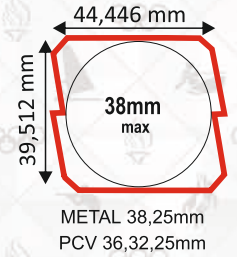

Q9 cena mm
6.50 61x73

METAL 50,38,25mm
PCV 50,36,32,25mm

EQ9 cena
mm mm
90x120 70x25

EQ10
cena
mm
90x120
mm
70x25

NEW

Q14 cena 3,50

METAL 38,25mm
PCV 36,32,25mm

Q10 cena 5.50 mm 55x55