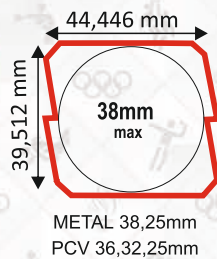

METAL 38,25mm
PCV 36,32,25mm