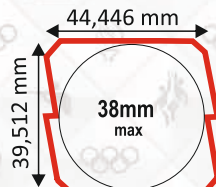

D50
cena 90x90x40
mm mm 65x65

E13
cena 5.00
Ø mm 50

23 gr

OT5
cena 4.50
Ø mm 50

30 gr

2mm

Q12
cena 3,50

NEW