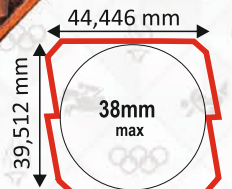

Q16 cena 3,50

METAL 38,25mm
PCV 36,32,25mm