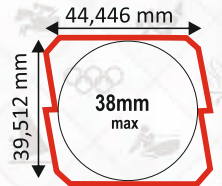

METAL 38,25mm
PCV 36,32,25mm

Q18 cena 3,50

M28 cena 4.50 Ø mm 50