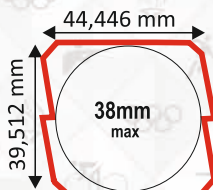

NEW

GMM2505 cena 4.50 \varnothing mm 50

D50 cena 90x90x40 mm mm 65x65

NEW

METAL 38,25mm
PCV 36,32,25mm

GMM2501 cena 4.50 \varnothing mm 50

NEW

METAL 38,25mm
PCV 36,32,25mm