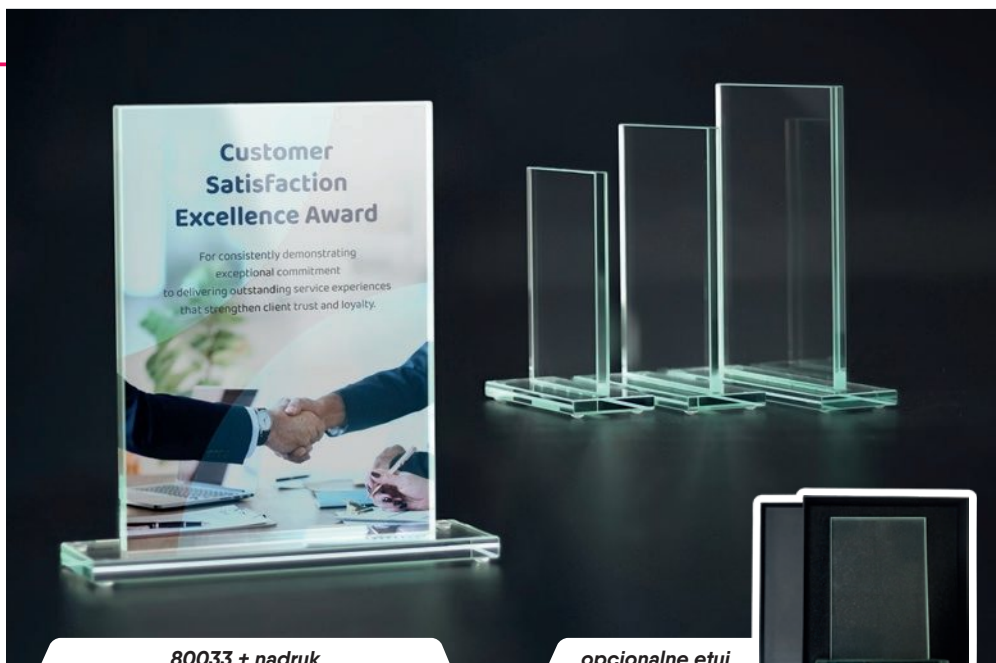

8003...

Symbol produktu	80033	80032	80031
wymiary (cm)	20x15	17,5x12	15x10
grubość (cm)	1	1	1
cena (zł):			
bez usługi	75,1	57,4	44,3
grawerowane	161,0	134,8	118,4
grawerowane z farbą	205,3	168,2	147,4
zadrukowane	205,4	167,4	150,3
zadrukowane + grawer + farba	305,0	265,5	240,5
etui	71,4 (H281/BK)	71,4 (H281/BK)	71,4 (H281/BK)

80033 + nadruk

opcjonalne etui

8061...

Symbol produktu	80613	80612	80611
wymiary (cm)	19x18	17x16	15x14
grubość (cm)	1,2	1,2	1,2
cena (zł):			
bez usługi	215,9	179,5	148,4
grawerowane	311,3	272,9	241,1
grawerowane z farbą	350,3	311,3	279,8
zadrukowane	356,7	318,8	284,2
zadrukowane + grawer + farba	489,1	450,6	418,6
etui	74,7 (H282/BK)	71,4 (H281/BK)	71,4 (H281/BK)