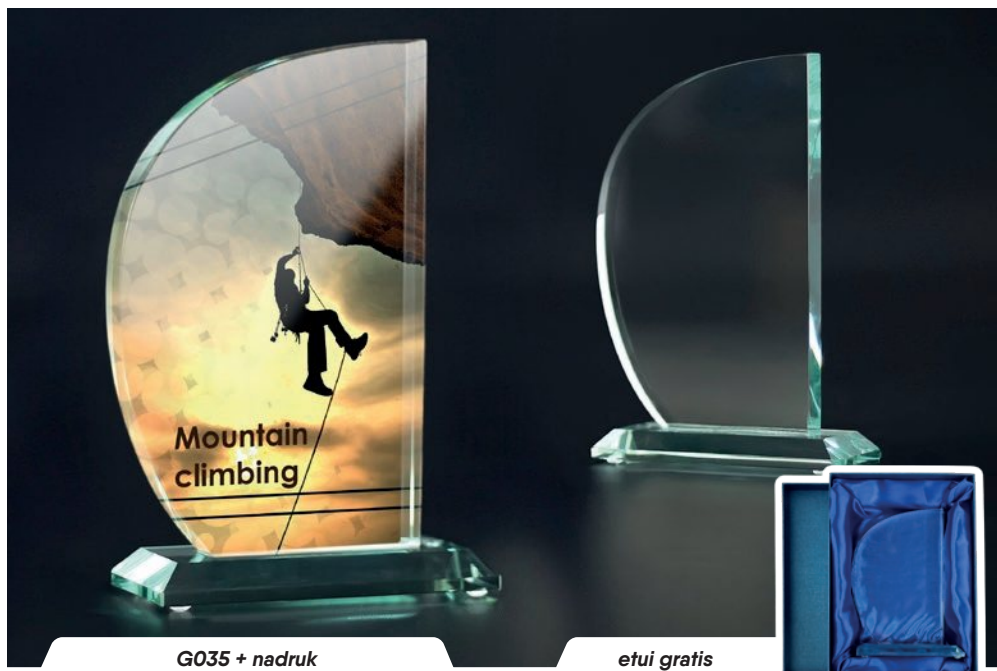

G035

G035 + nadruk

etui gratis

Symbol produktu	G035
wymiary (cm)	21x12
grubość (cm)	1,5
cena (zł):	
bez usługi	223,4
grawerowane	320,3
grawerowane z farbą	331,1
zadrukowane	357,8
zadrukowane + grawer + farba	537,7
etui	w cenie