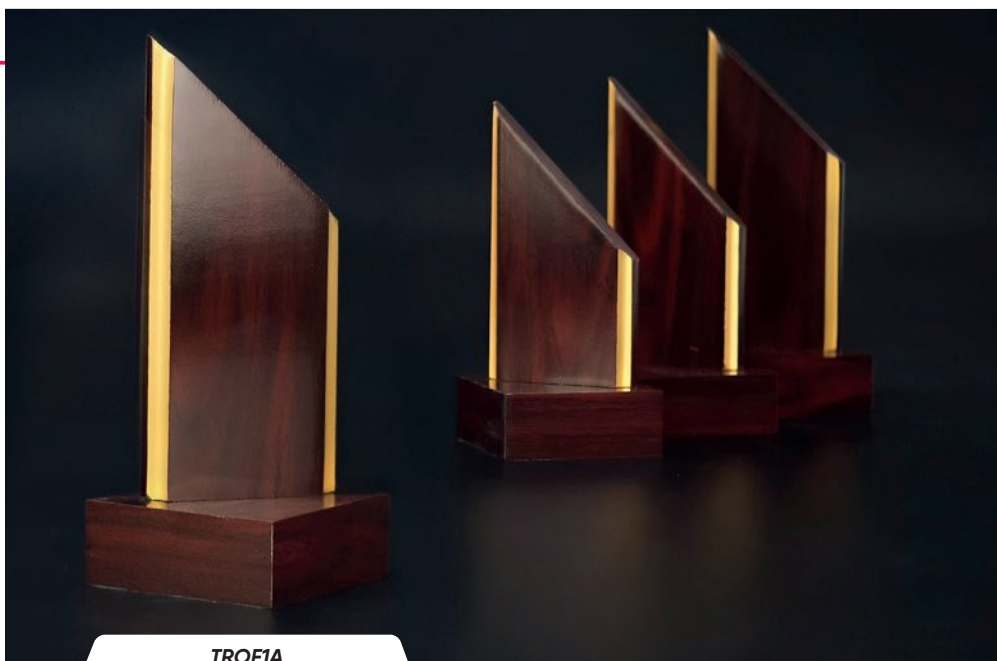

TROF1...

Symbol produktu	TROF1A	TROF1B	TROF1C
wysokość (cm)	23	20	18
cena (zł):			
bez usługi	63,3	60,0	57,2

MDF

TROF1A

ETUI H28.../BK

Symbol produktu	H283 /BK	H282 /BK	H281 /BK
Wymiary (cm)	31 x 39	21 x 30	25 x 25
cena (zł):			
etui z pianką	101,9	74,7	71,4

- wygodne mocowanie w piance
  - wcięcie dopasowane do wielu szkieł
- nowoczesny wygląd
- bezpieczeństwo