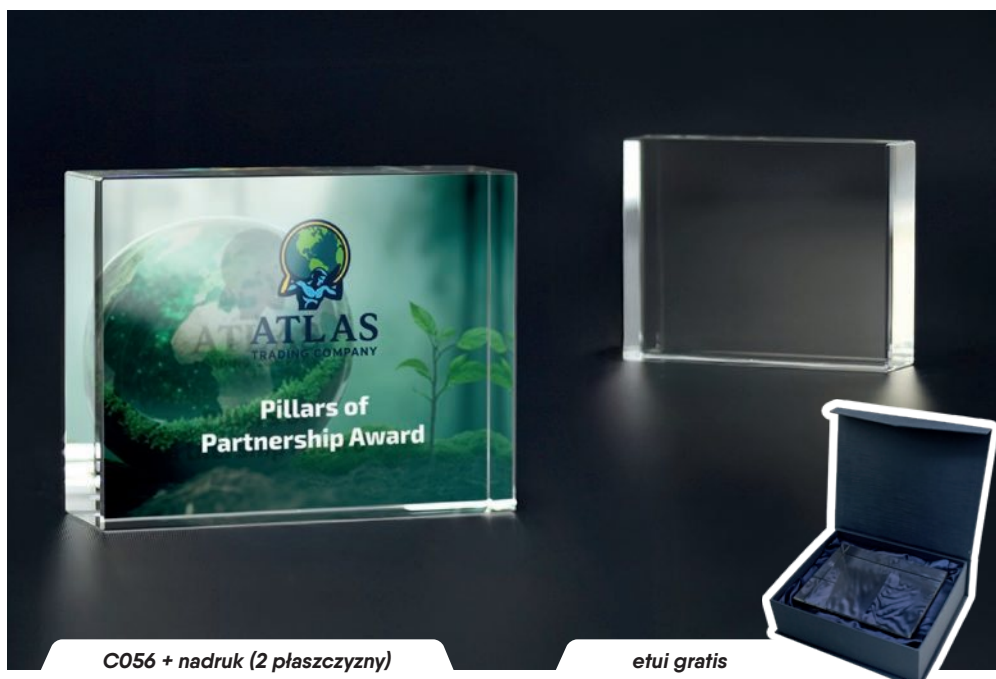

C056

C056 + nadruk (2 płaszczyzny)

etui gratis

Symbol produktu	C056
wymiary (cm)	11x14
grubość (cm)	4
cena (zł):	
bez usługi	209,7
grawerowane	322,1
grawerowane z farbą	374,4
zadrukowane	354,0
zadrukowane + grawer + farba	561,3
etui	w cenie