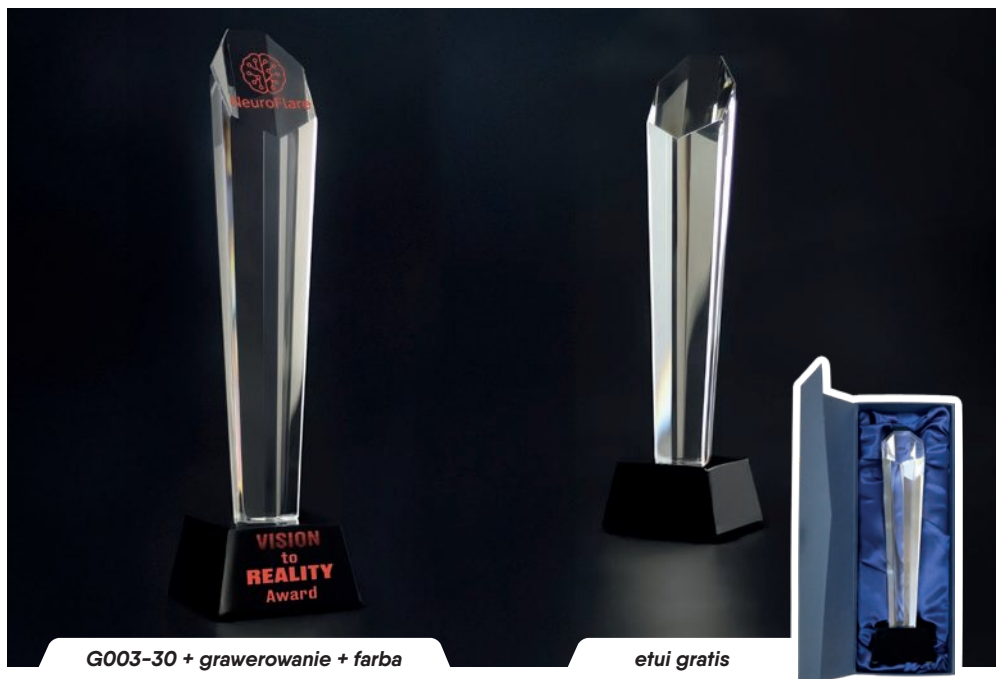

etui gratis

C077

Symbol produktu	C077
wymiary (cm)	28x8
grubość (cm)	3
cena (zł):	
bez usługi	327,4
grawerowane	445,9
grawerowane z farbą	496,3
etui	w cenie

C077 + grawerowanie + farba

etui gratis

G003-30

Symbol produktu	G003-30
wymiary (cm)	30x5
grubość (cm)	4,5
cena (zł):	
bez usługi	417,1
grawerowane	522,1
grawerowane z farbą	588,6
etui	w cenie