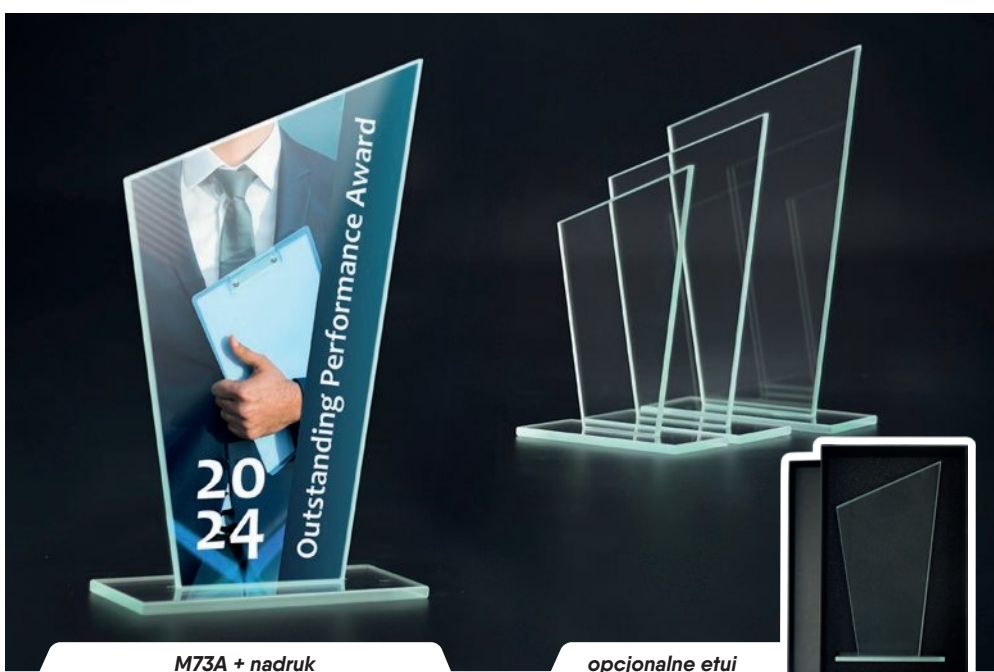

M72A + nadruk

opcjonalne etui

M73...

M73A + nadruk

opcjonalne etui

Symbol produktu	M73A	M73B	M73C
wymiary (cm)	25x15,5	21x13	17x10,5
grubość (cm)	0,6	0,6	0,6

cena (zł):

bez usługi	69,1	57,0	49,1
grawerowane	111,7	98,1	90,5
grawerowane z farbą	147,0	133,2	127,5
zadrukowane	123,3	109,7	102,8
zadrukowane + grawer + farba	184,9	171,9	170,9

etui	74,7 (H282/BK)	71,4 (H281/BK)	71,4 (H281/BK)