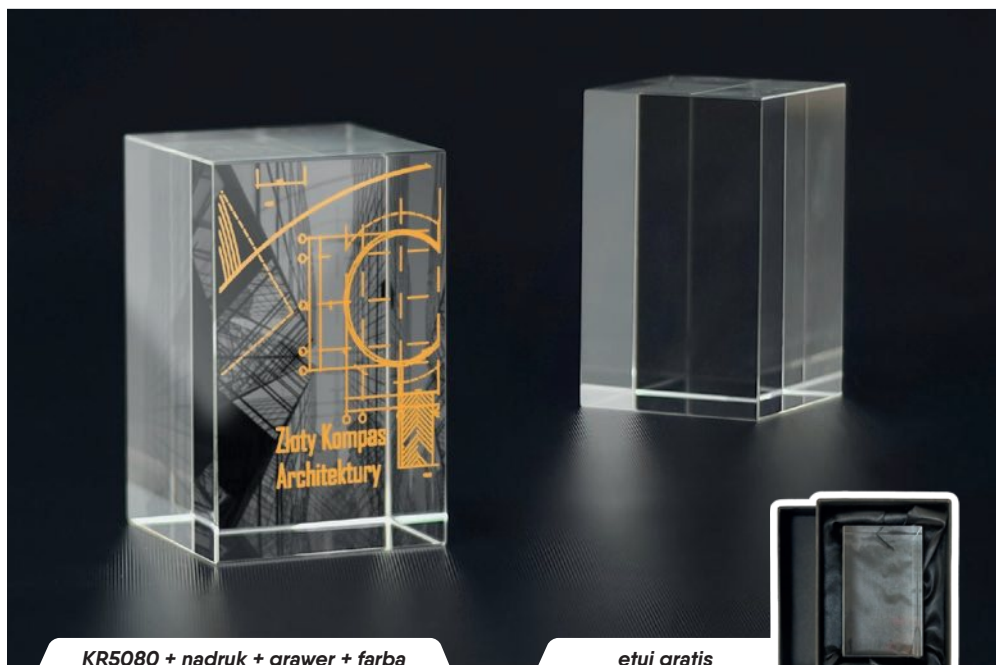

KR5080

KR5080 + nadruk + grawer + farba

etui gratis

Symbol produktu	KR5080
wymiary (cm)	8x5
grubość (cm)	5
cena (zł):	
bez usługi	60,5
grawerowane	142,8
grawerowane z farbą	184,2
zadrukowane	167,6
zadrukowane + grawer + farba	246,6
etui	w cenie