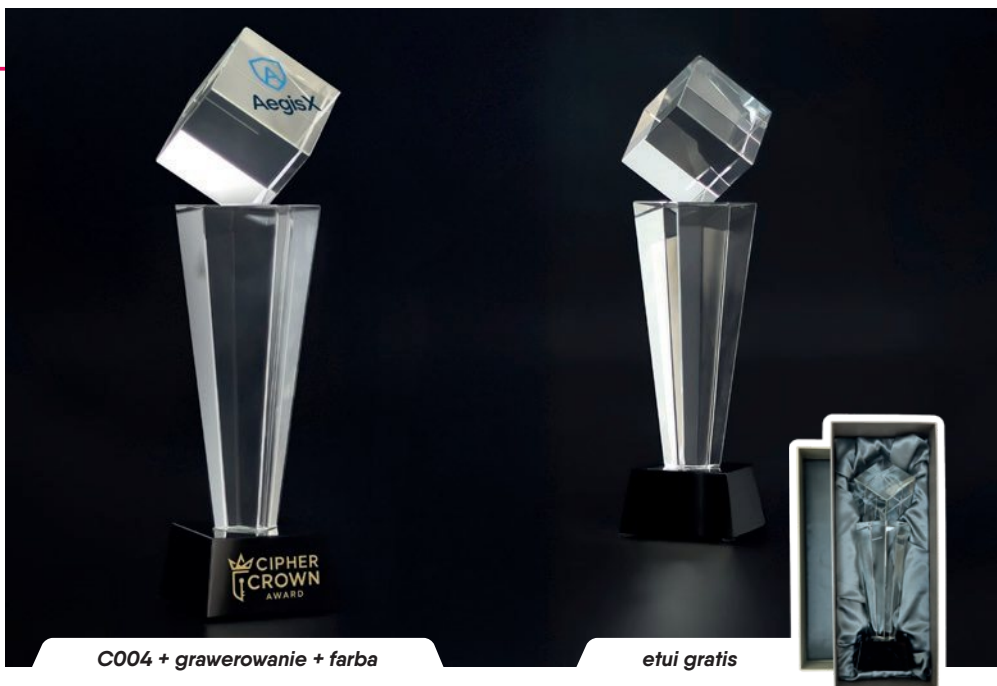

C004

Symbol produktu	C004
wymiary (cm)	30x9
grubość (cm)	9
cena (zł):	
bez usługi	528,4
grawerowane	659,9
grawerowane z farbą	710,9
etui	w cenie

C060

Symbol produktu	C060
wymiary (cm)	27x7,5
grubość (cm)	7
cena (zł):	
bez usługi	465,6
grawerowane	614,5
grawerowane z farbą	669,1
etui	w cenie