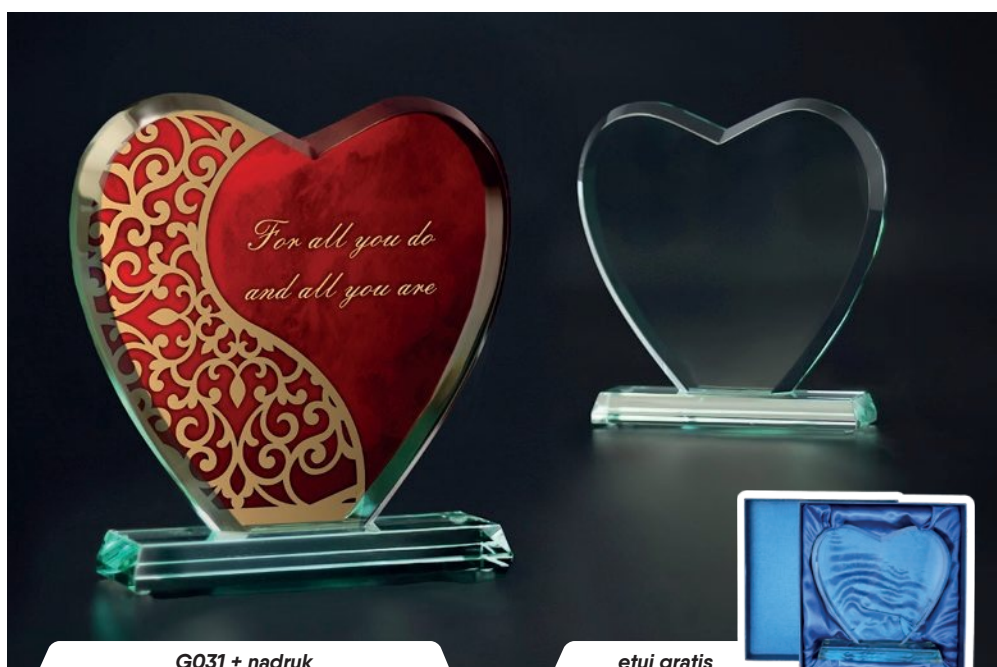

G020 + nadruk

etui gratis

G029

G029 + grawerowanie + farba

etui gratis

Symbol produktu	G029
wymiary (cm)	22,5x12
grubość (cm)	1,8
cena (zł):	
bez usługi	330,1
grawerowane	450,7
grawerowane z farbą	480,4
etui	w cenie

G031

G031 + nadruk

etui gratis

Symbol produktu	G031
wymiary (cm)	20,5x20
grubość (cm)	1,8
cena (zł):	
bez usługi	309,3
grawerowane	436,7
grawerowane z farbą	483,5
zadrukowane	460,7
zadrukowane + grawer + farba	649,5
etui	w cenie