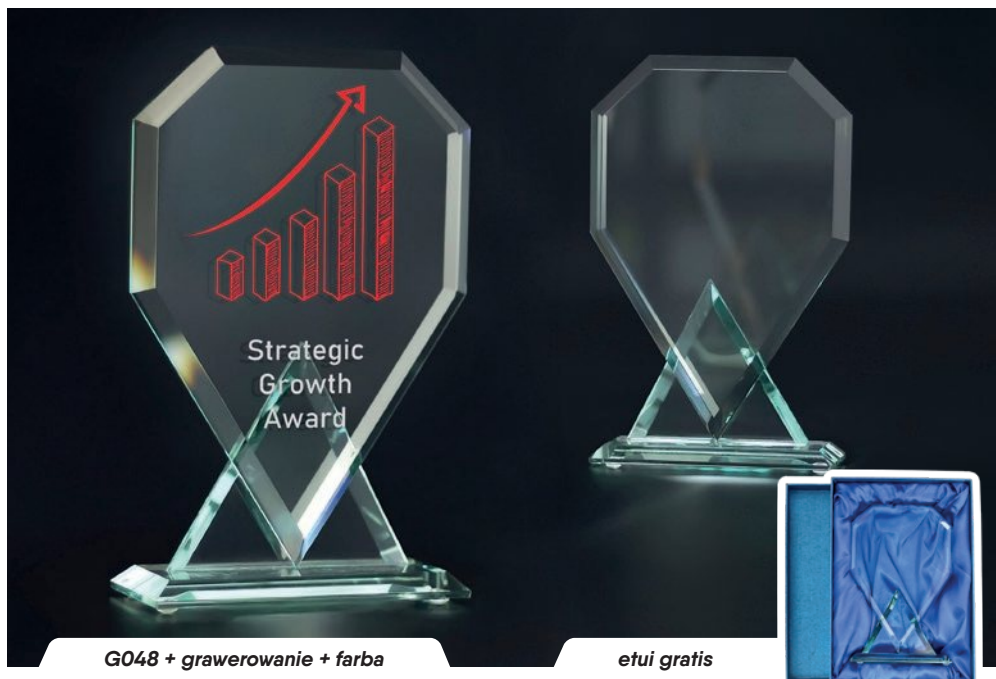

G048

Symbol produktu	G048
wymiary (cm)	22x16,5
grubość (cm)	2 x 1
cena (zł):	
bez usługi	1699
grawerowane	241,4
grawerowane z farbą	272,9
etui	w cenie