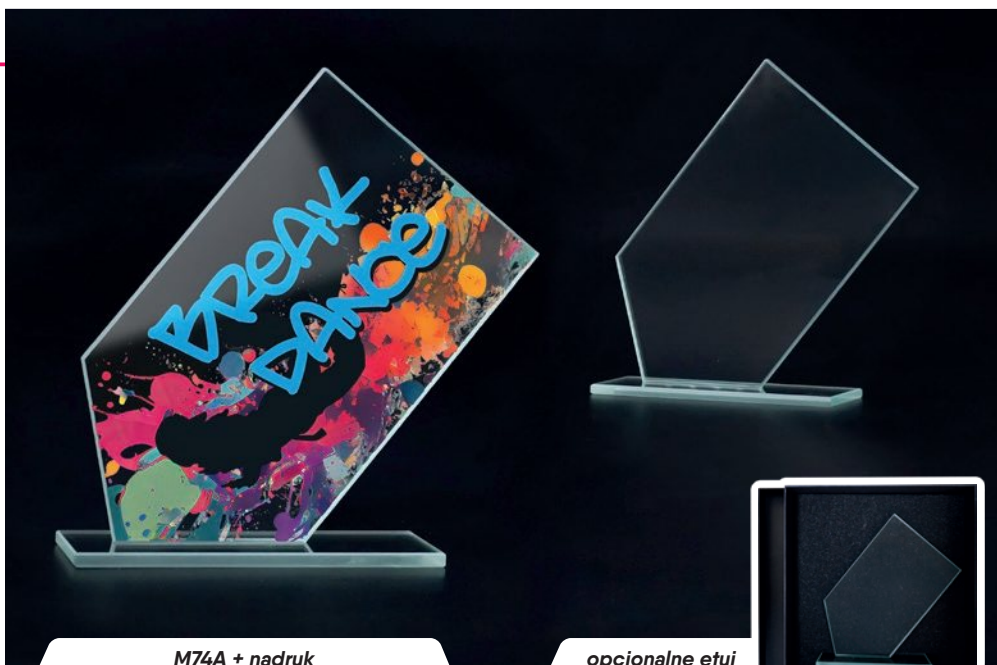

M74A

Symbol produktu	M74A
wymiary (cm)	20,5x18
grubość (cm)	0,6
cena (zł):	
bez usługi	37,1
grawerowane	76,5
grawerowane z farbą	109,4
zadrukowane	86,7
zadrukowane + grawer + farba	163,1
etui	71,4 (H281/BK)

opcjonalne etui

M79

Symbol produktu	M79
wymiary (cm)	21x23,5
grubość (cm)	0,4
cena (zł):	
bez usługi	36,9
grawerowane	72,9
grawerowane z farbą	104,2
zadrukowane	82,6
zadrukowane + grawer + farba	155,3
etui	71,4 (H281/BK)