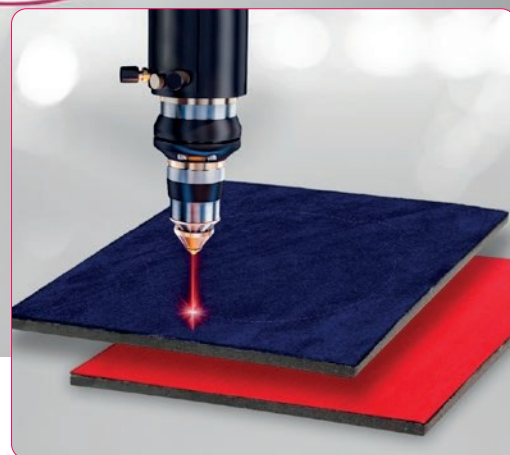

Etui custom

- **Najwyższa jakość**

Wysokiej jakości wykonanie zarówno na zewnątrz jak i wewnątrz etui.

- **Dowolny kształt medalu**

Wewnętrzna pianka jest wycinana laserem, dzięki czemu możemy precyzyjnie dopasować etui do medalu o dowolnym kształcie.

- **Dwa kolory**

Etui dostępne jest w 2 kolorach: czerwonym i niebieskim.

- **Duży rozmiar**

Etui dostępne w wymiarze 125x125x35mm, co pozwala na dopasowanie go do medalu o wielkości nawet 100x100 mm!

Symbol	Wymiary (cm)	Produkt	Kolor	cena (zł)
BOXMEDAL/BL	12,5 x 12,5 x 3,5	Etui welurowe	niebieski	39,90
BOXMEDAL/BL/GR1	12,5 x 12,5 x 3,5	Etui welurowe + pianka (bez cięcia laserem)	niebieski	49,90
BOXMEDAL/BL/GR2	12,5 x 12,5 x 3,5	Etui welurowe + pianka + cięcie kształtu medalu	niebieski	59,90
BOXMEDAL/RD	12,5 x 12,5 x 3,5	Etui welurowe	czerwony	39,90
BOXMEDAL/RD/GR1	12,5 x 12,5 x 3,5	Etui welurowe + pianka (bez cięcia laserem)	czerwony	49,90
BOXMEDAL/RD/GR2	12,5 x 12,5 x 3,5	Etui welurowe + pianka + cięcie kształtu medalu	czerwony	59,90